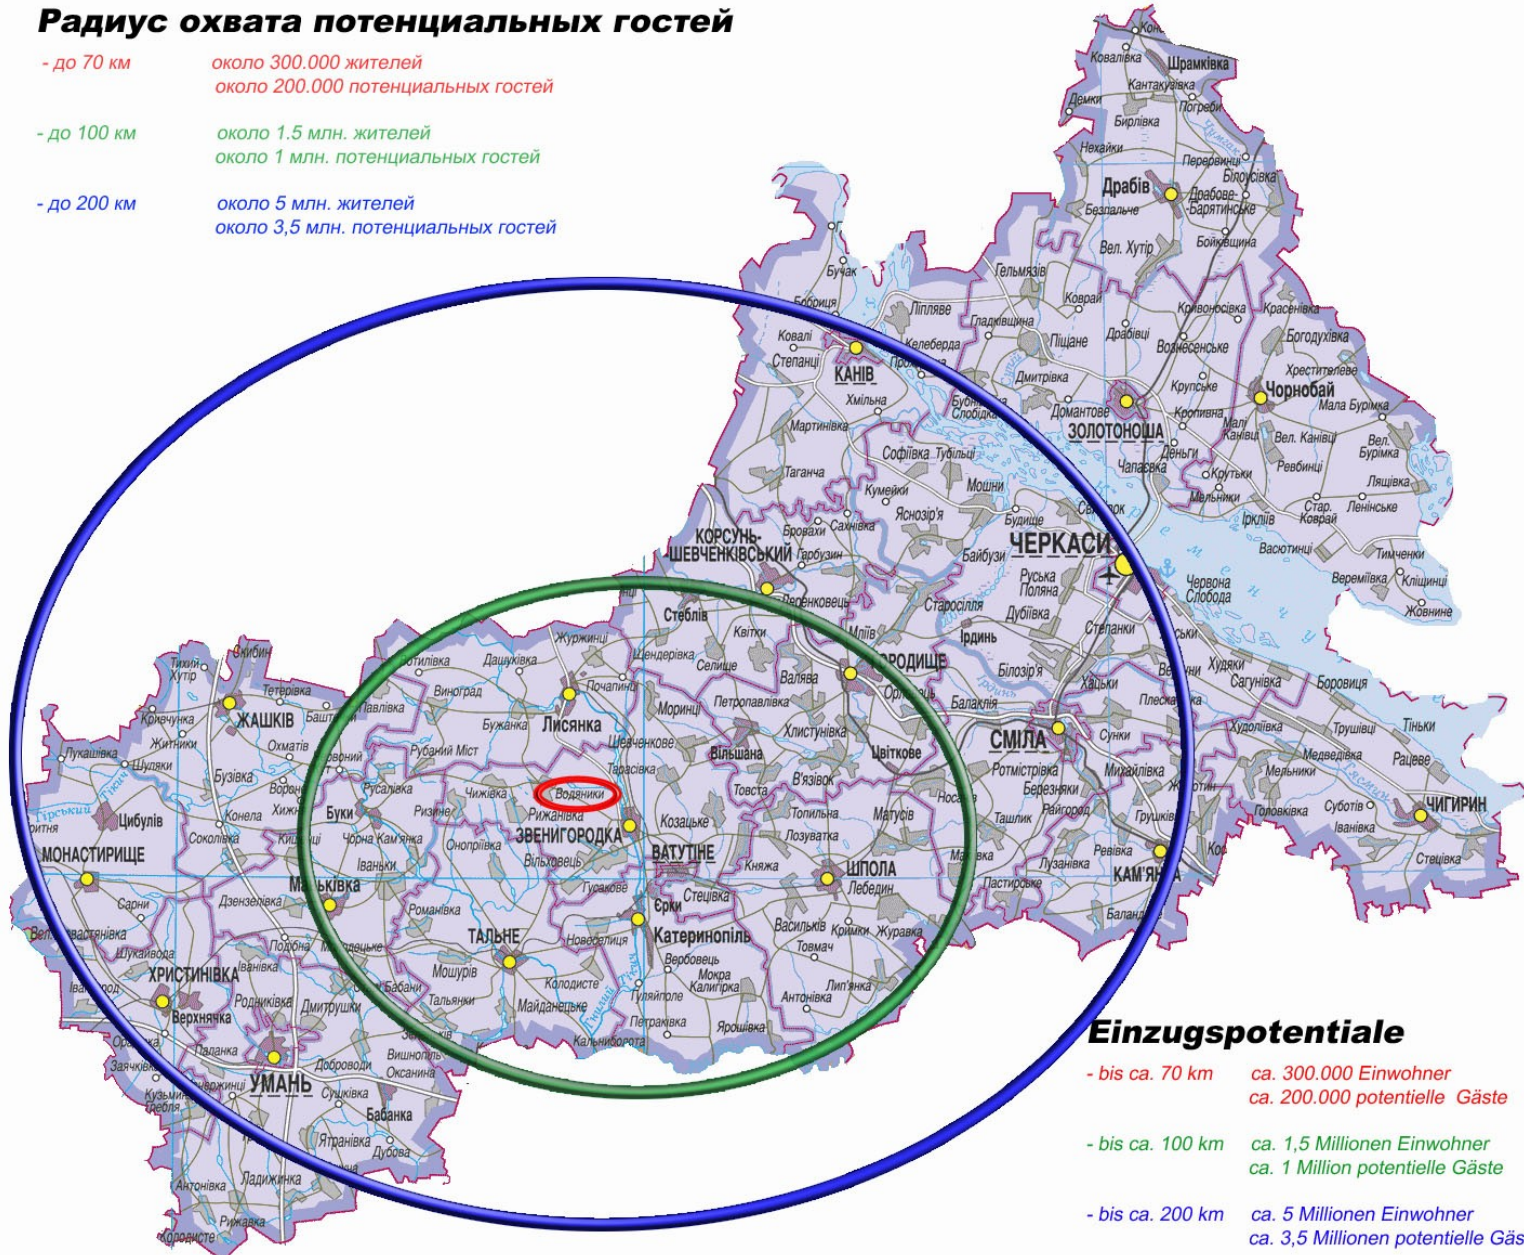

Радиус охвата потенциальных гостей

- до 70 км *около 300.000 жителей*
около 200.000 потенциальных гостей
- до 100 км *около 1,5 млн. жителей*
около 1 млн. потенциальных гостей
- до 200 км *около 5 млн. жителей*
около 3,5 млн. потенциальных гостей

Einzugspotentialie

- bis ca. 70 km *ca. 300.000 Einwohner*
ca. 200.000 potentielle Gäste
- bis ca. 100 km *ca. 1,5 Millionen Einwohner*
ca. 1 Million potentielle Gäste
- bis ca. 200 km *ca. 5 Millionen Einwohner*
ca. 3,5 Millionen potentielle Gäste